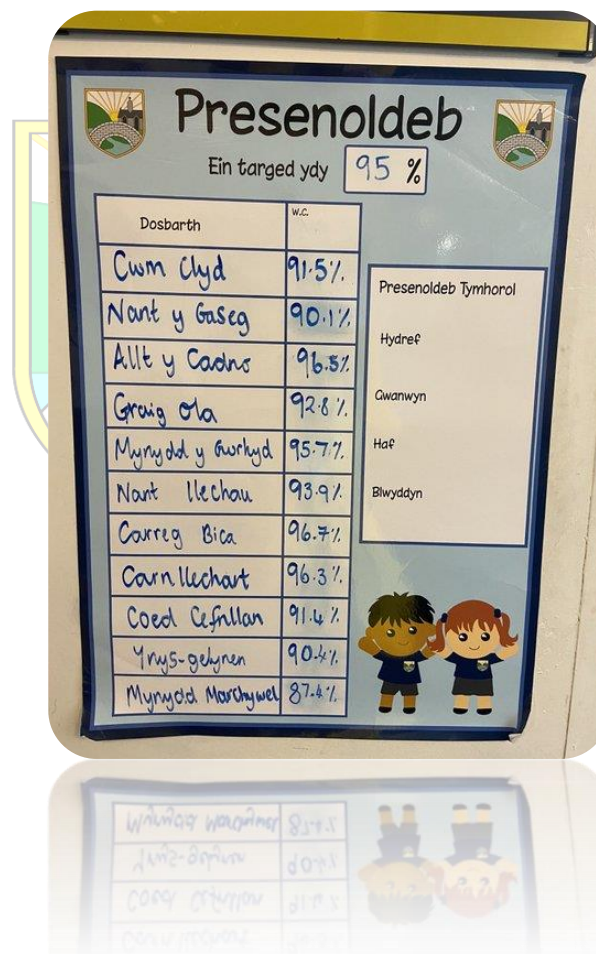

Ysgol Gymraeg Pontardawe

Presenoldeb Ysgol / *School Attendance*

Cofiwch mai'r ysgol yn tracio presenoldeb pob plentyn yn ddyddiol. Presenoldeb yr ysgol hyd at heddiw yw 94%, sydd yn dda i gymharu â chyfartaleddau ysgolion eraill. Rydym yn anelu i gadw at ein targed o 95% erbyn diwedd y flwyddyn academaidd. Diolch am eich cefnogaeth.

Remember that the school tracks each child's attendance on a daily basis. The school's attendance to date is 94%, which is good in comparison with the averages of other schools. We aim to achieve our target of 95% by the end of the academic year. Thank you for your support.