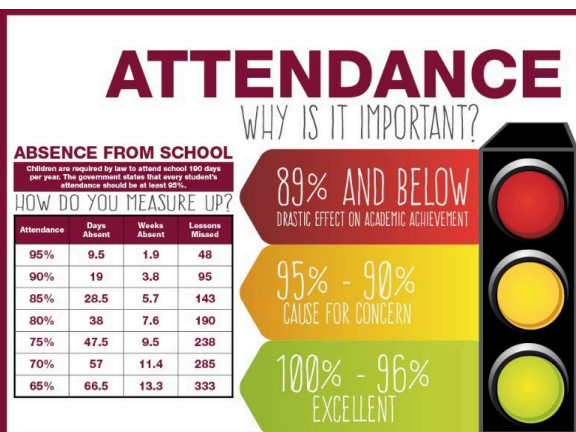

Presenoldeb yr ysgol: 91.96%

Y Cwestiwn Mawr

Ein cwestiwn mawr am y bythefnos nesaf...

Ydych chi'n mynd allan i chwarae neu'n treulio amser gyda ffrindiau yn y gaeaf?

Hawliau Plant

Erthygl 15: Mae gen i hawl i gwrdd â ffrindiau ac ymuno â grwpiau.