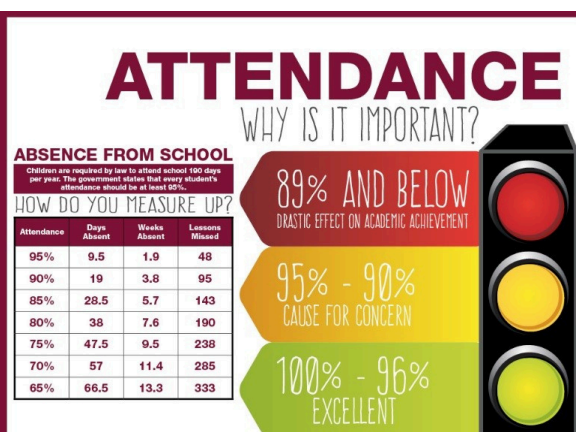

Presenoldeb yr ysgol: 96.85%

Y Cwestiwn Mawr

Ein cwestiwn mawr am y bythefnos nesaf...
Sut ydych chi'n meddwl y gallai gwaharddiad ar
gyfryngau cymdeithasol i rai dan 16 oed helpu
pobl ifanc?

Hawliau Plant