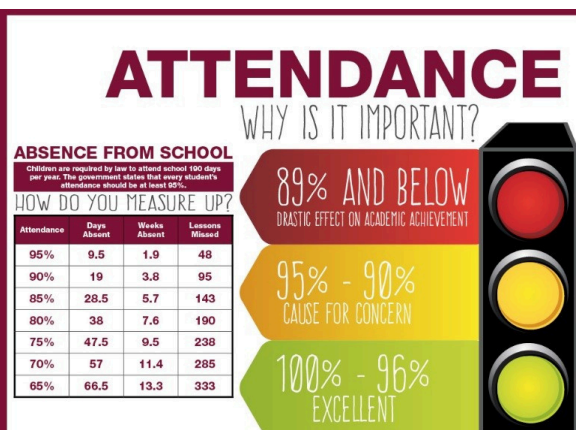

Presenoldeb yr ysgol: 89.64%

Y Cwestiwn Mawr

Ein cwestiwn mawr am y bythefnos nesaf...

Sut allwn ni aros yn ddiogel ar y traeth?

Erthygl 24 – Yr hawl i fod yn iach ac yn ddiogel.

Llongyfarchiadau!

Llongyfarchiadau i'n holl ddisgyblion a gymerodd ran yn Eisteddfod yr Urdd ym Môn wythnos diwethaf! Rydyn ni mor falch ohonoch chi – eich ymdrech, eich talent a'r ffordd wnaethoch chi gynrychioli'r ysgol. Da iawn pawb!