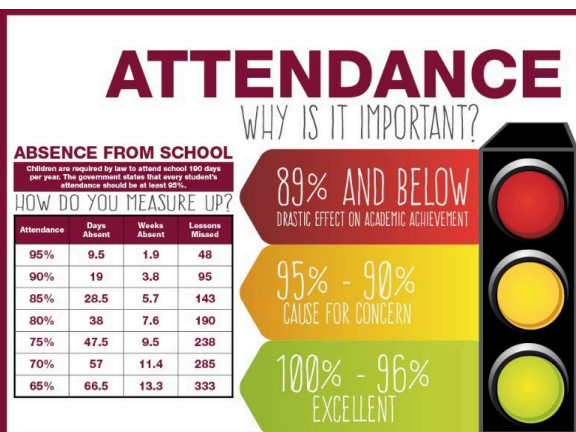

Presenoldeb yr ysgol: 93.95%

Y Cwestiwn Mawr

Ein cwestiwn mawr am y bythefnos nesaf...

Sut allwn ni aros yn ddiogel ar y traeth?

Erthygl 24 – Yr hawl i fod yn iach ac yn ddiogel.

Taith Caerdydd Bl.6

Mwynhaodd ddisgyblion Blwyddyn 6 eu taith breswyl i Gaerdydd yn fawr iawn, a oedd yn llawn profiadau cofiadwy a gweithgareddau cyffrous. Ymhlith uchafbwyntiau'r ymweliad roedd archwilio'r Pwll Mawr hynod ddiddorol, mwynhau sesiwn hwyliog o fowlio deg-pîn, a chael hwyl yn nofio. Parhaodd yr antur gyda thaith gyffrous mewn cwch cyflym a thaith dywys o amgylch Stadiwm eiconig y Principality. I gloi ychydig ddyddiau gwych, bu'r ddisgyblion hefyd yn galw heibio'r Bathdy Brenhinol ar eu ffordd adref. Roedd yn daith fythgofiadwy, yn llawn gwên, chwerthin, ac atgofion parhaol!